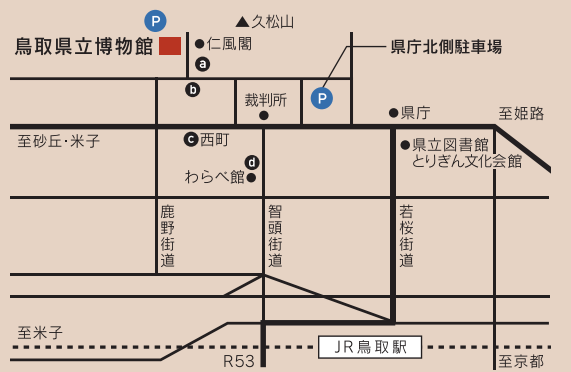

白木 栄世 Eise SHIRAKI

森美術館 アソシエイト・ラーニング・キュレーター

熊本県熊本市生まれ。2006年武蔵野美術大学大学院修了。2003年より森美術館パブリックプログラム・アシスタントとして勤務。2017年より現職。森美術館の展覧会に関連するシンポジウム、ワークショップ、アクセスプログラム、学校プログラムなど、ラーニング・プログラムの企画・運営を行う。

尾崎 信一郎 Shinichiro OSAKI

鳥取県教育委員会事務局美術館整備局 美術振興監

1962年、鳥取市生まれ。大阪大学大学院芸術学研究科博士課程修了。兵庫県立近代美術館、国立国際美術館（大阪）、京都国立近代美術館でキャリアを重ねた。2021年に鳥取県立博物館館長、22年から県教委美術館整備局美術振興監。専門は現代美術。鳥取県立美術館の館長予定者。

ACCESS

- ◎ JR鳥取駅からバスで
 - 100円バス「くる梨」（緑コース）で「①仁風閣・県立博物館前」下車すぐ
 - ループ麒麟獅子（土・日・祝のみ）で「③鳥取城跡」下車すぐ
 - 砂丘、湖山、賀露方面行「西町」下車約400m
 - 市内回り岩倉・中河原方面行「わらべ館前」下車約600m
- ◎ JR鳥取駅からタクシーで…約10分
- ◎ 鳥取空港から…鳥取駅行連絡バスで「西町」下車約400m
- ◎ お車で…鳥取自動車道・鳥取ICより約15分

○ 当館駐車場40台駐車可能 ※なるべく公共交通機関をご利用ください

キッズスペース 13:00~15:00

- 託児コーナー〈事前予約制〉
1~6歳（未就学児）先着10名まで／お申込みはオモテ面QRコードから
- 子ども連れ視聴コーナー
親子で気兼ねなく一緒に視聴できるよう会場の模様をモニターでご覧いただけます
- 木のおもちゃコーナー