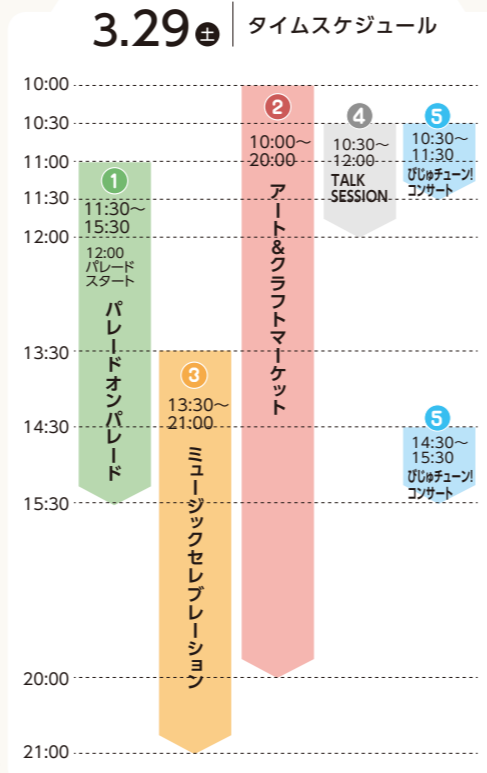

鳥取県立美術館 開館記念 OPENING EVENT イベント概要

1

parade on parade

パレード オン パレード

2025年 3月29日(土)
11:00~15:30

スタート地点 白壁土蔵地区
※倉吉銀座通り

ゴール地点 鳥取県立美術館
全長約1.2km

2

ART&CRAFT MARKET

鳥取アート&クラフトマーケット

2025年 3月29日(土)
10:00~20:00

会場 史跡大御堂廃寺跡歴史公園

「アート体験」と「食」を楽しむ
約100店が大集合!

3

Music Celebration

ミュージックセレブレーション

2025年 3月29日(土) 13:30~21:00

会場 鳥取県立美術館
1F えんがわ特設ステージ
2F テラスステージ

史跡大御堂廃寺跡歴史公園を客席(芝生席)として利用します

参加方法 自由参加

4

開館記念 **TALK SESSION**

開館記念シンポジウム第1部
「美術館建築について」
2025年 3月28日(金)
14:00~15:30

講師 龍本ゲーリー (横総合計画事務所 代表取締役) 松田浩幸 (横総合計画事務所)

開館記念シンポジウム第2部
「ほんとに美術館って必要なの? -ミューゼオロジー再考」
2025年 3月29日(土) 10:30~12:00

ゲスト 森村泰昌 (美術家) やなぎみわ (美術家・舞台演出家) 尾崎信一郎 (鳥取県立美術館館長)

モデレーター 県立美術館の開館にあたり、これからの美術館の役割について考えるシンポジウムを開催します。パネラーは開館記念展にも出品いただいた世界的に活躍する二人の現代美術家、自身の美術館を開設され、最近では香港のM+でシンディ・シャーマンとの二人展を開かれた森村泰昌さんと現代美術から舞台芸術まで活動の場を広げるやなぎみわさんです。どうぞ御期待ください。

会場 鳥取県立美術館 1階ひろま 定員 一般 150人 参加方法 事前申込み▶3月1日(土)からWEBフォームにて先着順

対象 高校生~一般 アートに興味をお持ちの方をはじめ、どなたでもご参加頂けます

5

びじゅチューン! コンサート in 鳥取県倉吉市

2025年 3月29日(土)

出演予定 井上 涼(アーティスト)ほか

会場 エースパック未来中心(鳥取県立倉吉未来中心)

主催 NHK鳥取放送局、倉吉市 後援 鳥取県

入場無料 事前申し込み

※イベント内容および時間は、予告なく変更する場合があります。

鳥取県立美術館
〒682-0816 鳥取県倉吉市駄経寺町2-3-12
TEL 0858-24-5442 (平日9:00~17:00)
WEB <https://tottori-moa.jp/>

イベント詳細はこちら

アクセス情報・MAP

3/29(土) アクセス情報 ▶ Googleマイマップ

美術館の開館は3月30日です。28日、29日はシンポジウム参加者、招待者以外は館内には入れません、ご了承ください。 ※3月29日は中部総合事務所から会場までのシャトルバスを運行します