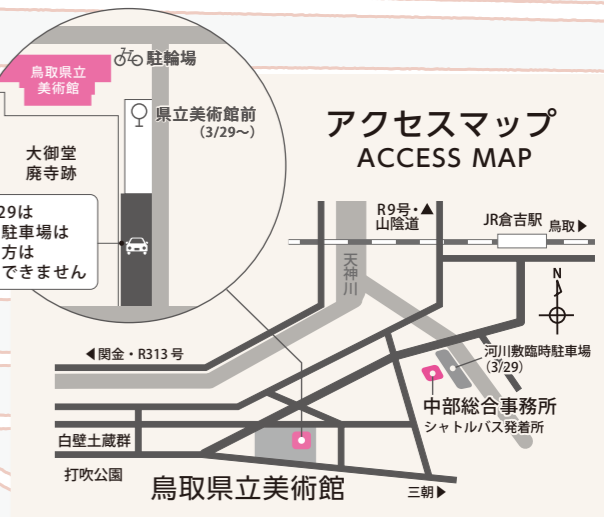

倉吉市役所第二庁舎駐車場
パレードやパフォーマンスをゆったりと観覧できるスペースはこちら

5 「びじゅチューン!コンサート in 鳥取県倉吉市」
2025年 3月29日(土)

会場 エースパック未来中心(鳥取県立倉吉未来中心)
主催 NHK鳥取放送局、倉吉市

その他、NHKの番組美術セットの廃材を使ったワークショップなども開催!

イベント詳細・ご応募についてはこちら

4 開館記念 TALK SESSION
会場 鳥取県立美術館 1階ひろま

開館記念シンポジウム第1部 「美術館建築について」
2025年 3月28日(金) 14:00~15:30
開館記念シンポジウム第2部 「ほんとに美術館って必要なの? -ミューゼオロジー再考」
2025年 3月29日(土) 10:30~12:00

3/29(土) シャトルバス運行
「中部総合事務所」から会場までのシャトルバスを運行します(9:00~18:00/30分間隔)
鳥取県立美術館 ← 約5分 → 中部総合事務所