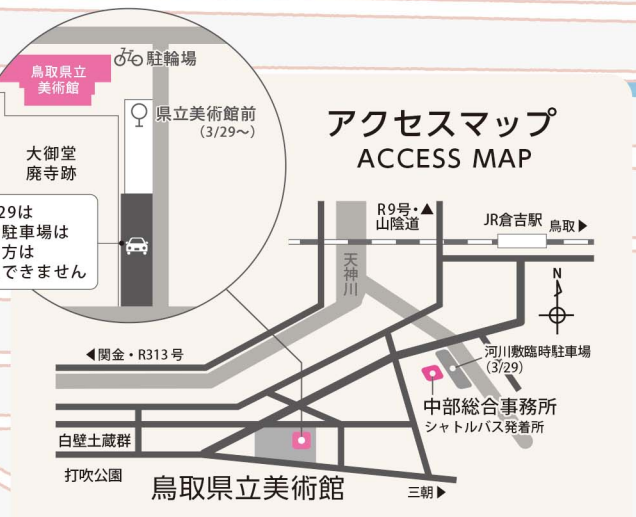

倉吉市役所第二庁舎駐車場
パレードやパフォーマンスをゆったりと観覧できるスペースはこちら

5 びじゅチェーン!コンサート in 鳥取県倉吉市

2025年 3月29日(土)

会場 エースパック未来中心(鳥取県立倉吉未来中心)

主催 NHK鳥取放送局、倉吉市

その他、NHKの番組美術セットの廃材を使ったワークショップなども開催!

イベント詳細・ご応募についてはこちら

4 開館記念 TALK SESSION
開館記念シンポジウム第1部 「美術館建築について」
2025年 3月28日(金) 14:00~15:30

開館記念シンポジウム第2部 「ほんとに美術館って必要なの? -ミュージオロジー再考」
2025年 3月29日(土) 10:30~12:00

会場 鳥取県立美術館 1階ひろま

3/29(土) シャトルバス運行
「中部総合事務所」から会場までのシャトルバスを運行します(9:00~18:00/30分間隔)

鳥取県立美術館 ← 約5分 → 中部総合事務所

※雨天時や荒天時、ゲストやスケジュールは状況によって変更になる場合があります。