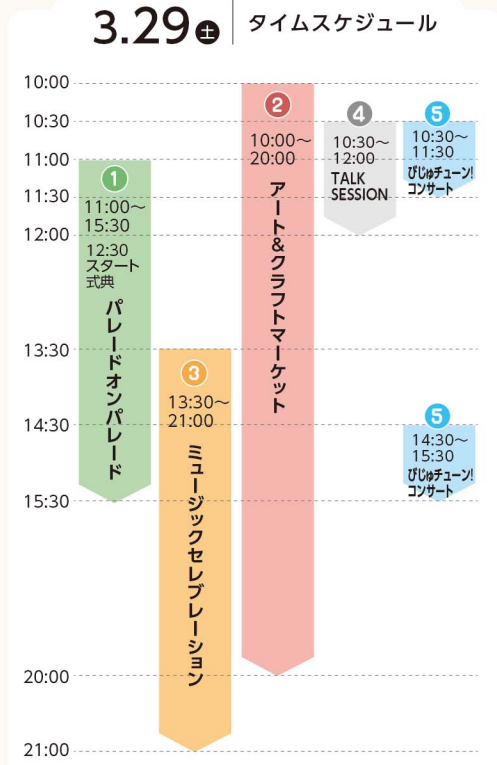

1

parade on parade
パレード オン パレード

2025年 3月29日(土)
11:00~15:30

スタート地点 白壁土蔵地区
※倉吉銀座通り

ゴール地点 鳥取県立美術館
全長約1.2km

2

ART&CRAFT MARKET
アート&クラフトマーケット

鳥取アート&クラフトマーケット

2025年 3月29日(土)
10:00~20:00

会場 史跡大御堂廃寺跡歴史公園

「アート体験」と「食」を楽しむ
約100店が大集合!

3

Music Celebration
ミュージックセレブレーション

2025年 3月29日(土) 13:30~21:00

会場 鳥取県立美術館
1F えんがわ特設ステージ
2F テラスステージ

史跡大御堂廃寺跡歴史公園を客席(芝生席)として利用します