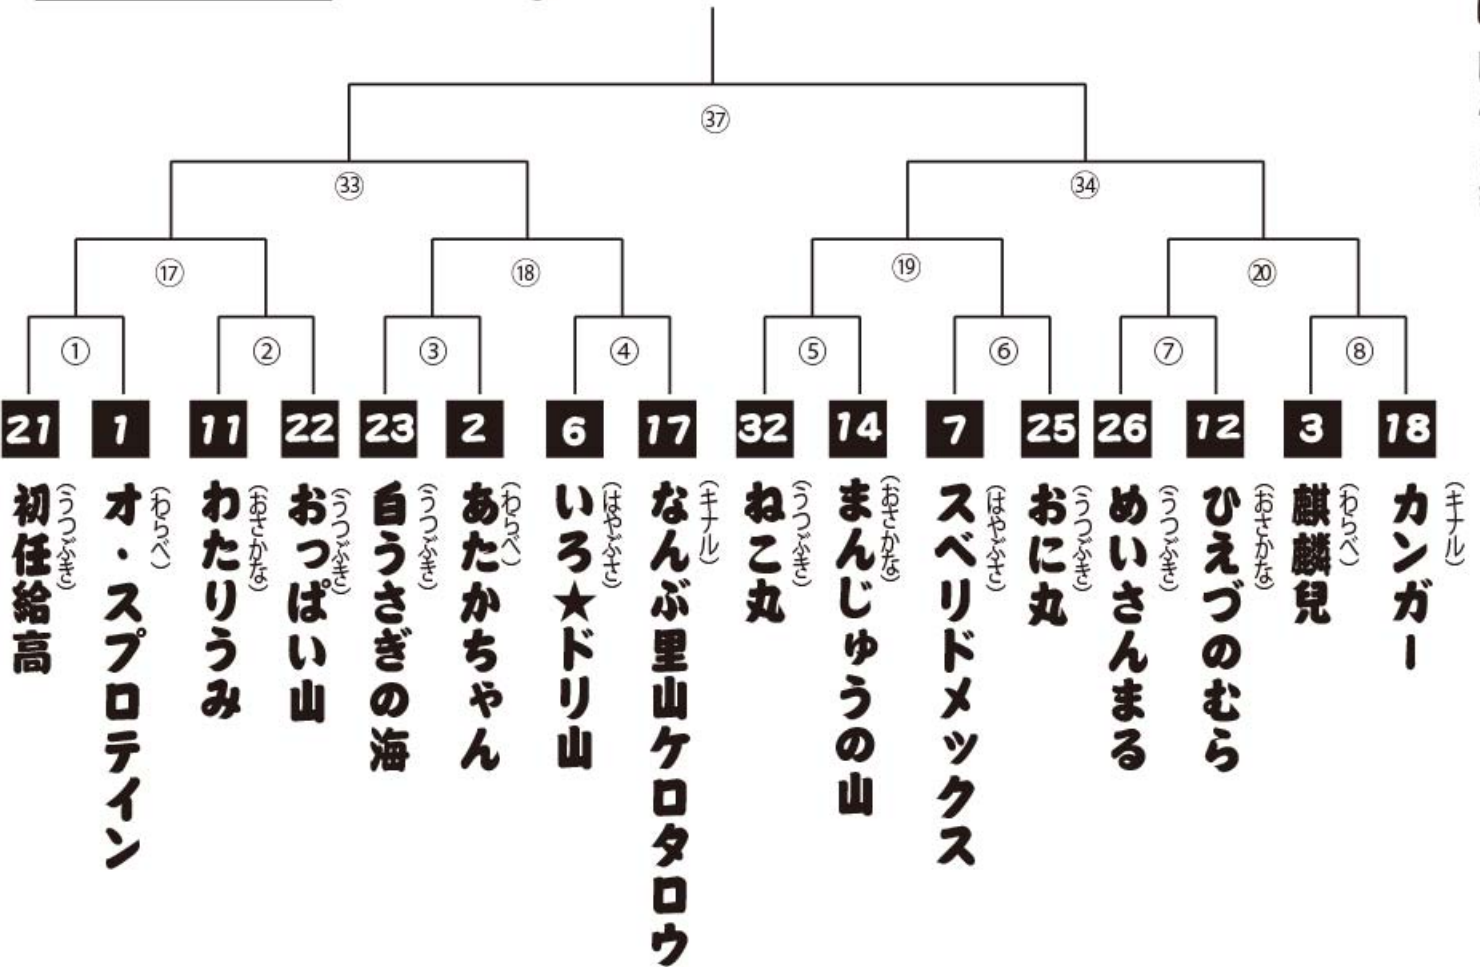

カラフルザウルス (わっへん)
はかまあん (ついでん)
かみラ (おさかた)
智ノ若 (ついでん)
ひらてい。 (キナル)
そら衛門 (ついでん)
つの力士 大山山 (おさかた)
なしの山 (ついでん)
溝本晴 (キナル)
大橋ノ海 (おさかた)
ワンコザル (わっへん)
ギガント山 (ついでん)
もう中学生 (おさかた)
クリンちゃん (ついでん)
高宮関 (おさかた)
溝開銀枝 (ついでん)

25試合目～32試合目は、
一回戦敗退力士による
チャレンジマッチです。

横綱 39