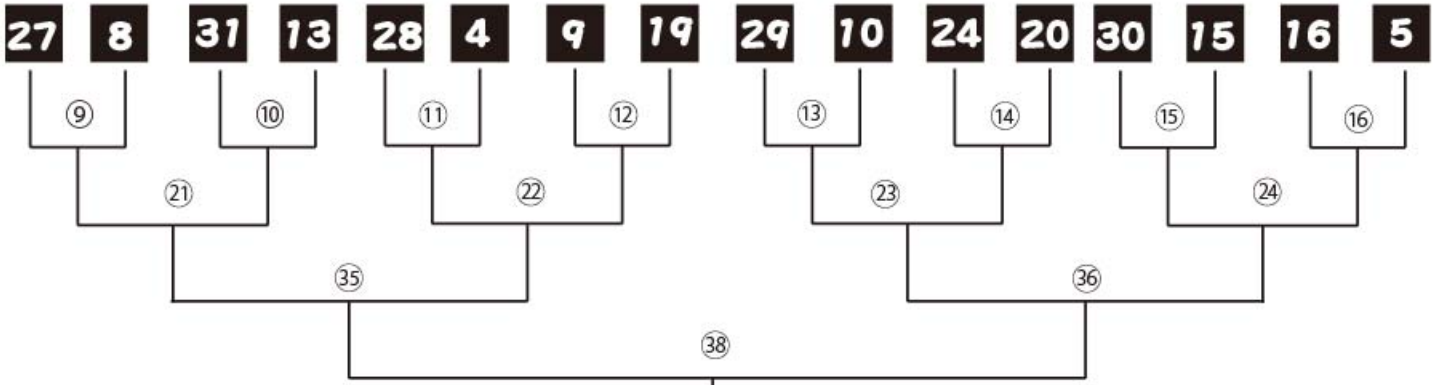

カラフルザウルス (わっへん)
はかまあん (ついでん)
かみラ (おさかた)
智ノ若 (ついでん)
ひらてい。 (キナル)
そら衛門 (ついでん)
つの力士 大山山 (おさかた)
なしの山 (ついでん)
溝本晴 (キナル)
大橋ノ海 (おさかた)
ワンコザル (わっへん)
ギガント山 (ついでん)
もう中学生 (おさかた)
クリンちゃん (ついでん)
高宮関 (おさかた)
溝開銀枝 (ついでん)