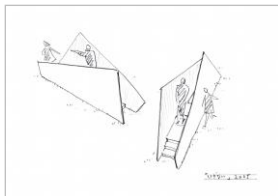

【参考】設置する屋外作品について

※いずれも 7月～来年2月にかけて完成・設置予定で制作が進行中。

3階展望テラス付近

中ハシクシゲ | ナカハシ・カツシゲ
(鳥取県出身1955年～)
《おでかけ犬》《抱きつき犬》

創作の森

SUPERFLEX(1993年結成
のアーティスト集団。
デンマーク拠点)
《One Two Three Swing!》

鈴木昭男 | すずき・あきお
(1941年～)
《i za na i 2025》